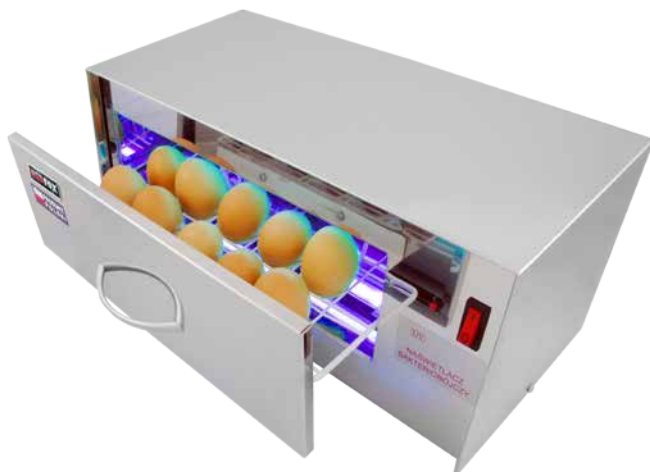

**RM - NJ1****Naświetlacz bakteriobójczy do jaj****870,-**

- urządzenie do powierzchniowego odkażania jaj
- działa bakteriobójczo, niszczy pleśnie i zarodniki
- niezbędny przy wdrażaniu systemu HACCP
- zastępuje klasyczne wyparzacze do jaj, jak również środki chemiczne do dezynfekcji
- dezynfekuje jednorazowo do 10 sztuk jaj
- długość trwania cyklu- 90- 120 s
- klasa ochronności- IP20
- trwałość promienników UV- 7500h

Indeks	Model	Wymiary mm
00011072	RM - NJ1	422 x 186 x 184

**RM - NJ2****Naświetlacz bakteriobójczy do jaj****1 050,-**

- urządzenie do powierzchniowego odkażania jaj
- działa bakteriobójczo, niszczy pleśnie i zarodniki
- niezbędny przy wdrażaniu systemu HACCP
- zastępuje klasyczne wyparzacze do jaj, jak również środki chemiczne do dezynfekcji
- dezynfekuje jednorazowo do 30 sztuk jaj
- długość trwania cyklu- 90 s
- klasa ochronności- IP20
- trwałość promienników UV- 7500h

Indeks	Model	Wymiary mm
00007155	RM - NJ2	184 x 460 x 380

Plus Zap 16 AL

179,-

Lampa owadobójcza

- uniwersalne urządzenie do zwalczania owadów
- trwała konstrukcja z aluminium
- możliwość montażu na ścianie, podwieszenia pod sufitem lub postawienia
- urządzenie wyposażone w dwie świetlówki do wabienia owadów i ruszt elektryczny pod wysokim napięciem
- głęboka taca oraz uchylane drzwiczki ułatwiają użytkowanie i serwis
- do lampy Plus Zap 16 oferujemy świetlówkę S-1

Indeks	Model	Wymiary mm	Moc świetlówek W	Kolor	Zasięg m ²	
00008871	Plus Zap 16 AL	365 x 130 x 262	2 x 8	aluminium	40	 230/1N 

Plus Zap 30 AL

242,-

Lampa owadobójcza

- uniwersalne urządzenie do zwalczania owadów
- trwała konstrukcja z aluminium
- możliwość montażu na ścianie, podwieszenia pod sufitem lub postawienia
- urządzenie wyposażone w dwie świetlówki do wabienia owadów i ruszt elektryczny pod wysokim napięciem
- głęboka taca oraz uchylane drzwiczki ułatwiają użytkowanie i serwis
- do lampy Plus Zap 30 oferujemy świetlówkę S-2