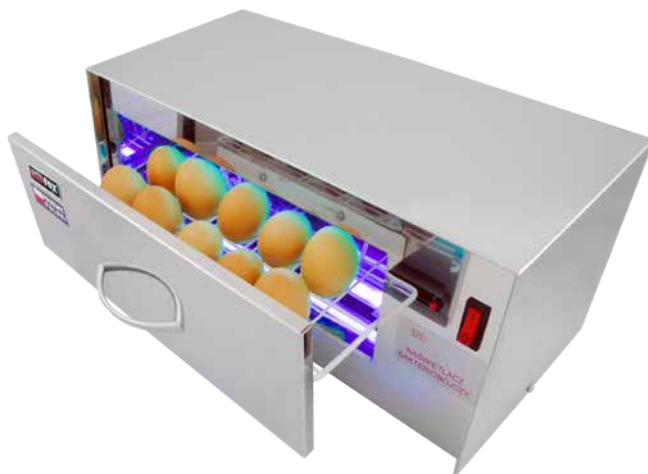

Higiena

Urządzenia znajdujące zastosowanie przy wdrażaniu systemu HACCP oraz w nowoczesnych placówkach gastronomicznych. Emitowane przez naświetlacz do jaj promieniowanie UV szybko i skutecznie eliminuje zagrożenia biologiczne - bakterie Salmonella Enteritidis, ziarenkowce, laseczki tlenowe oraz wiele grzybów. Usuwa również większość wegetatywnych i przetrwalnikowych form mikroorganizmów. Natomiast lampy owadobójcze to praktyczne urządzenia wykorzystywane zarówno w pomieszczeniach industrialnych, jak i komercyjnych. Charakteryzują się klasycznym wzornictwem, prostą obsługą i wysoką skutecznością.

**RM - NJ1****870,-****Naświetlacz bakteriobójczy do jaj**

- urządzenie do powierzchniowego odkażania jaj
- działa bakteriobójczo, niszczy pleśń i zarodniki
- niezbędny przy wdrażaniu systemu HACCP
- zastępuje klasyczne wyparzacze do jaj, jak również środki chemiczne do dezynfekcji
- dezynfekuje jednorazowo do 10 sztuk jaj
- długość trwania cyklu- 90- 120 s
- klasa ochronności- IP20
- trwałość promienników UV- 7500h

Indeks	Model	Wymiary mm
00011072	RM - NJ1	422 x 186 x 184

**RM - NJ2****1 050,-****Naświetlacz bakteriobójczy do jaj**

- urządzenie do powierzchniowego odkażania jaj
- działa bakteriobójczo, niszczy pleśń i zarodniki
- niezbędny przy wdrażaniu systemu HACCP
- zastępuje klasyczne wyparzacze do jaj, jak również środki chemiczne do dezynfekcji
- dezynfekuje jednorazowo do 30 sztuk jaj
- długość trwania cyklu- 90 s
- klasa ochronności- IP20
- trwałość promienników UV- 7500h

Indeks	Model	Wymiary mm
00007155	RM - NJ2	184 x 460 x 380

Plus Zap 16 AL Lampa owadobójcza

179,-

- uniwersalne urządzenie do zwalczania owadów
- trwała konstrukcja z aluminium
- możliwość montażu na ścianie, podwieszenia pod sufitem lub postawienia
- urządzenie wyposażone w dwie świetlówki do wabienia owadów i ruszt elektryczny pod wysokim napięciem
- głęboka taca oraz uchylane drzwiczki ułatwiają użytkowanie i serwis
- do lampy Plus Zap 16 oferujemy świetlówkę S-1